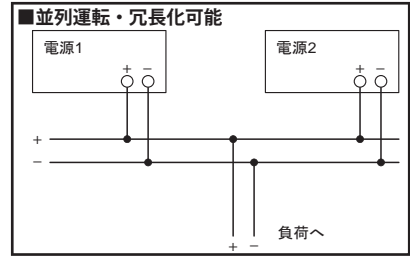

TRIO POWER シリーズ

入力電圧：AC100～240V（許容：85～264V）

[60W] 24 V / 2,5 A	[120W] 24 V / 5 A	[240W] 24 V / 10 A	[480W] 24 V / 20 A
TRIO-PS/1AC/24DC/2,5 2866268 効率：>86%	TRIO-PS/1AC/24DC/5 2866310 効率：>89%	TRIO-PS/1AC/24DC/10 2866323 効率：>89%	TRIO-PS/1AC/24DC/20 2866381 効率：>91%
[60W] 12 V / 5 A	[120W] 12 V / 10 A	[240W] 48 V / 5 A	[480W] 48 V / 10 A
TRIO-PS/1AC/12DC/5 2866475 効率：>83%	TRIO-PS/1AC/12DC/10 2866488 効率：>86%	TRIO-PS/1AC/48DC/5 2866491 効率：>89%	TRIO-PS/1AC/48DC/10 2866501 効率：>91%