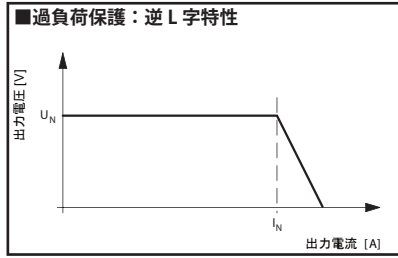

TRIO POWER シリーズ

入力電圧：AC100～240V（許容：85～264V）

[60W] 24 V / 2,5 A	[120W] 24 V / 5 A	[240W] 24 V / 10 A	[480W] 24 V / 20 A
TRIO-PS/1AC/24DC/2,5 2866268 効率：>86%	TRIO-PS/1AC/24DC/5 2866310 効率：>89%	TRIO-PS/1AC/24DC/10 2866323 効率：>89%	TRIO-PS/1AC/24DC/20 2866381 効率：>91%
[60W] 12 V / 5 A	[120W] 12 V / 10 A	[240W] 48 V / 5 A	[480W] 48 V / 10 A
TRIO-PS/1AC/12DC/5 2866475 効率：>83%	TRIO-PS/1AC/12DC/10 2866488 効率：>86%	TRIO-PS/1AC/48DC/5 2866491 効率：>89%	TRIO-PS/1AC/48DC/10 2866501 効率：>91%