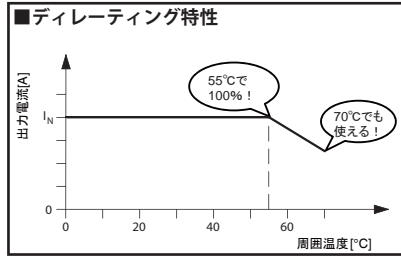

別途金具不要！

全世界でシェア拡大中のグローバルスタンダード電源！！
「効率が良い」「無駄を省く」ことを目標に設計された「エコな電源」。

電源の良し悪しは、「効率」から判断できます！

性能を妨げるような部品は使っていませんので、見た目の派手さはありません。しかし、この真面目さと確かな性能を実感していただきたいと思っております。

仕様・詳細は裏面をご覧ください

共通仕様・特長

- **高効率**：トップクラスの80～91%を達成（*各機種 of 効率をご確認ください）
- **ディレーティング特性・ファンレス設計**：周囲温度70℃まで使え、55℃までは100%の実力発揮
- **過負荷保護**：全ての電源で逆L字特性。突入電流の大きい機器などでも立ち上がりの心配不要。
- **並列接続（容量アップ）および冗長化が可能**
*ただし完全な冗長化をご要望の際は出力側にダイオードを取り付けることを推奨いたします。
- **無償保証期間**：3年