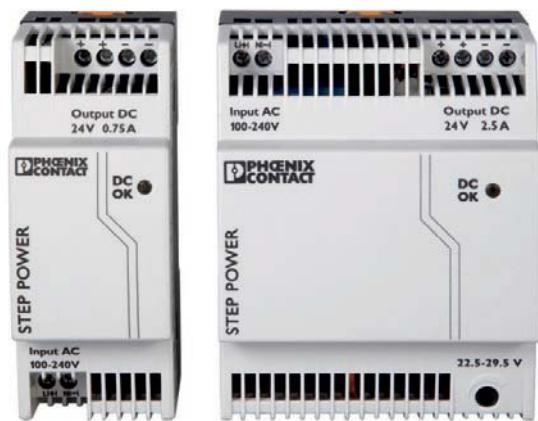

TRIO / STEP POWER シリーズ

TRIO POWERシリーズ

DIN レール取付け型、
世界標準のスイッチング電源
(60 ~ 480W)

STEP POWERシリーズ

小型でフラット、
取付け方法自在のスイッチング電源
(18 ~ 100W)

ここがポイント！

- ★大容量まで全製品ファンレス構造！
- ★高温 (周囲温度 +70°C) まで使用可能！
- ★かなりコンパクト！
- ★壁面取付け可能！

別途金具不要！

全世界でシェア拡大中のグローバルスタンダード電源！！
「効率が良い」「無駄を省く」ことを目標に設計された「エコな電源」。

電源の良し悪しは、「効率」から判断できます！

性能を妨げるような部品は使っていませんので、見た目の派手さはありません。しかし、この真面目さと確かな性能を実感していただきたいと思っております。

仕様・詳細は裏面をご覧ください

共通仕様・特長

- **高効率**：トップクラスの80～91%を達成（*各機種 of 効率をご確認ください）
- **ディレーティング特性・ファンレス設計**：周囲温度70℃まで使え、55℃までは100%の実力発揮
- **過負荷保護**：全ての電源で逆L字特性。突入電流の大きい機器などでも立ち上がりの心配不要。
- **並列接続（容量アップ）および冗長化が可能**
*ただし完全な冗長化をご要望の際は出力側にダイオードを取り付けることを推奨いたします。
- **無償保証期間**：3年

TRIO POWER シリーズ

入力電圧：AC100～240V（許容：85～264V）

[60W] 24 V / 2,5 A	[120W] 24 V / 5 A	[240W] 24 V / 10 A	[480W] 24 V / 20 A
TRIO-PS/1AC/24DC/2,5 2866268 効率：>86%	TRIO-PS/1AC/24DC/5 2866310 効率：>89%	TRIO-PS/1AC/24DC/10 2866323 効率：>89%	TRIO-PS/1AC/24DC/20 2866381 効率：>91%
[60W] 12 V / 5 A	[120W] 12 V / 10 A	[240W] 48 V / 5 A	[480W] 48 V / 10 A
TRIO-PS/1AC/12DC/5 2866475 効率：>83%	TRIO-PS/1AC/12DC/10 2866488 効率：>86%	TRIO-PS/1AC/48DC/5 2866491 効率：>89%	TRIO-PS/1AC/48DC/10 2866501 効率：>91%